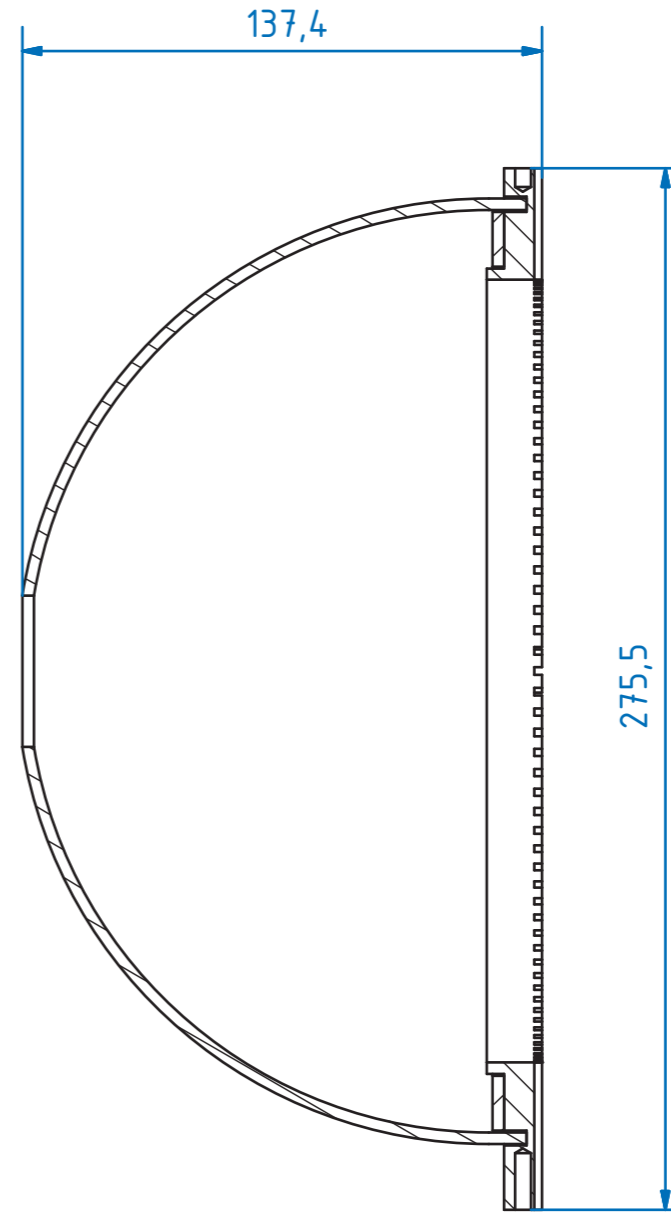

A-A (1:2)

Formát | Format

**A3**

Měřítko | Scale

**1 : 2**

Kategorie | Category

**KUPOLOVITÁ SVĚTLA | DOME LIGHT**

Model | Model

**DL-210**

 **SmartView**