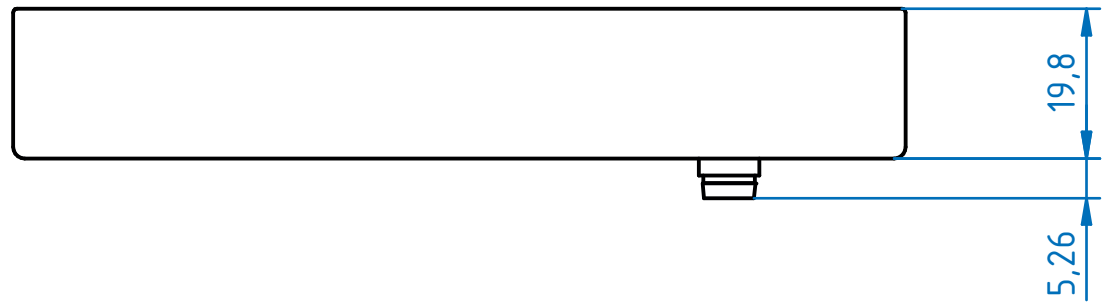

±0,120 $\frac{X}{X}$

1,6 / (✓)

Formát | Format

A4

Měřítko | Scale

1 : 1

Kategorie | Category

KRUHOVÁ SVĚTLA | RING LIGHT

Model | Model

RL-120

 **SmartView**

Číslo výkresu | Drawing Number

11-120-00