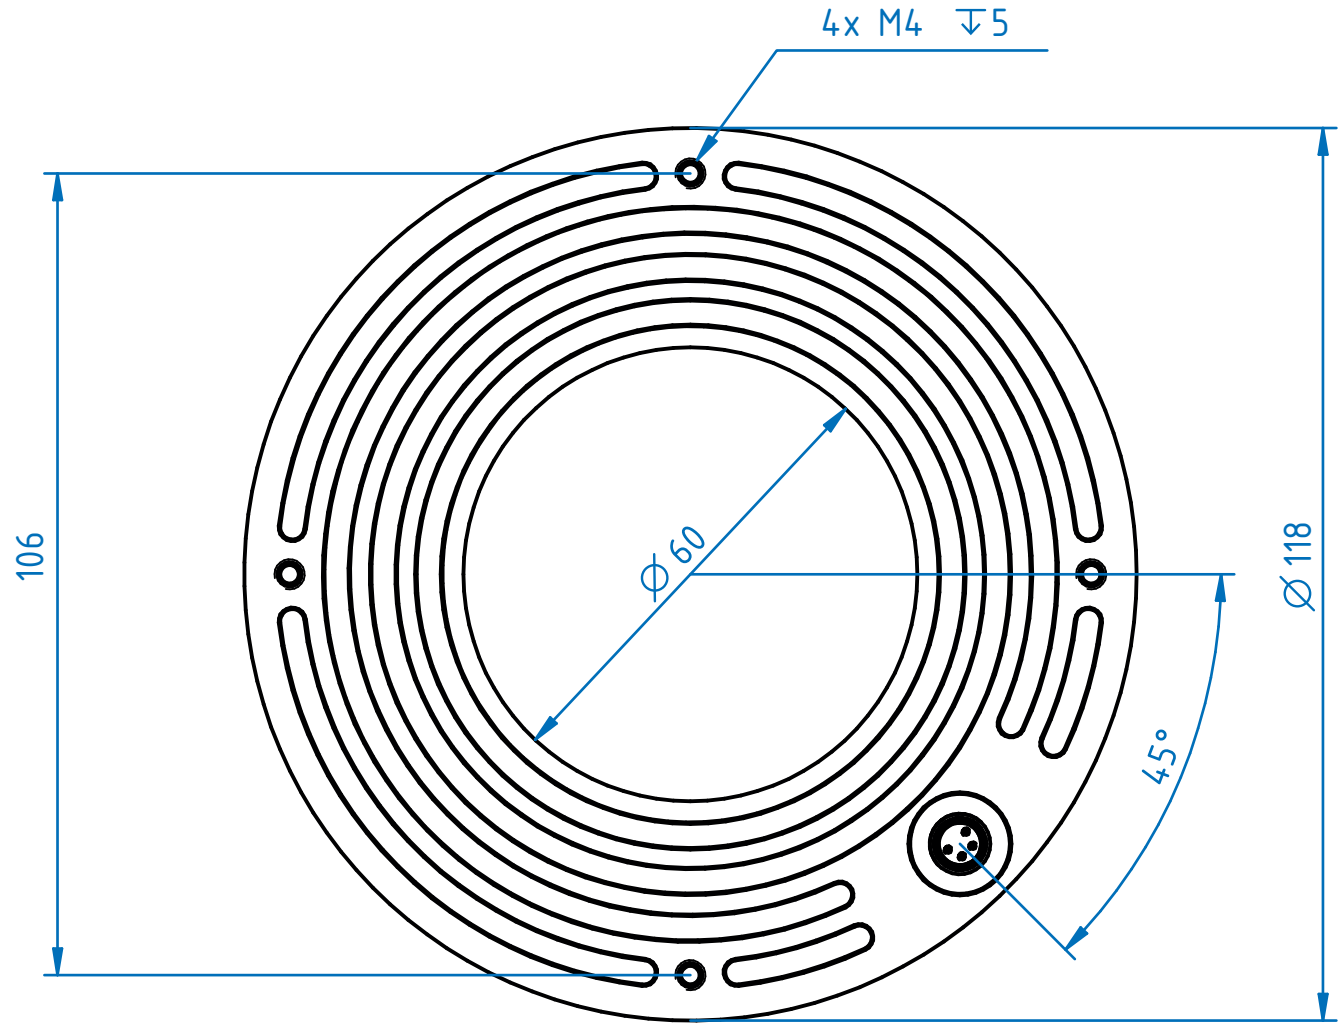

±0,120 $\frac{X}{X}$

1,6 / (✓)

Formát | Format

A4

Měřítko | Scale

1 : 1

Kategorie | Category

KRUHOVÁ SVĚTLA | RING LIGHT

Model | Model

RL-120

 **SmartView**

Číslo výkresu | Drawing Number

11-120-00