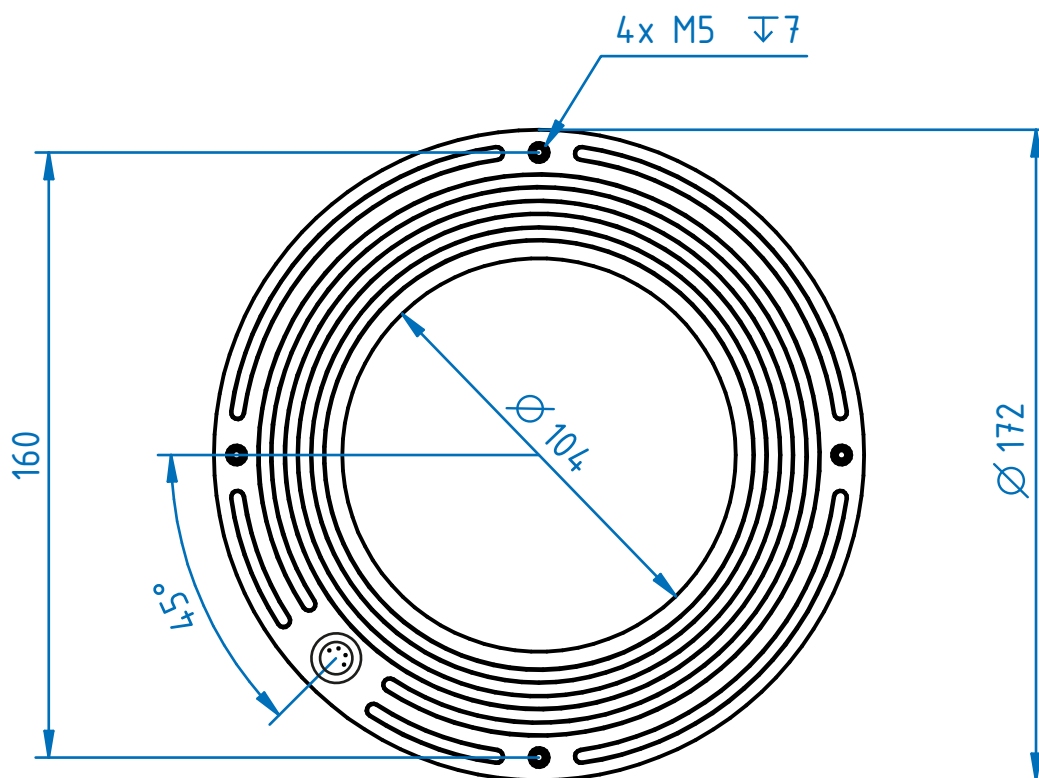

±0,120 $\frac{X}{X}$

1,6 (✓)

Formát | Format

A4

Měřítko | Scale

1 : 2

Kategorie | Category

KRUHOVÁ SVĚTLA | RING LIGHT

Model | Model

RL-170

 **SmartView**

Číslo výkresu | Drawing Number

11-170-00