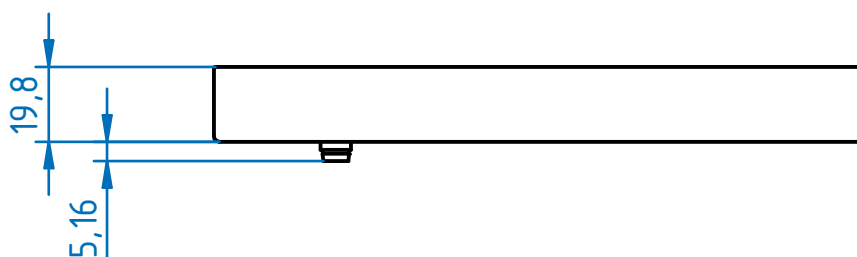

±0,120 $\frac{X}{X}$

1,6 (✓)

Formát | Format

A4

Měřítko | Scale

1 : 2

Kategorie | Category

KRUHOVÁ SVĚTLA | RING LIGHT

Model | Model

RL-170

 **SmartView**

Číslo výkresu | Drawing Number

11-170-00