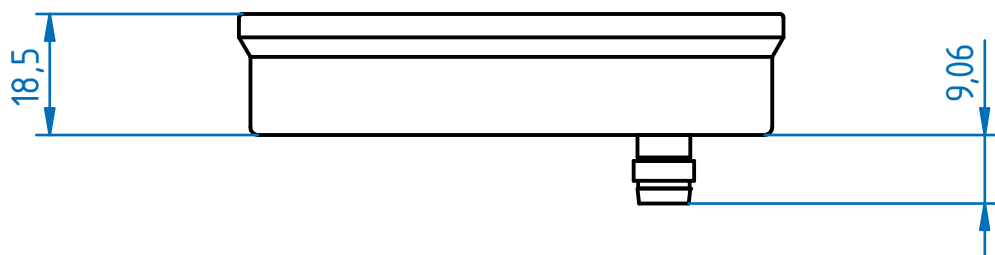

±0,120 $\frac{X}{X}$

1,6 (✓)

Formát | Format

A4

Měřítko | Scale

1 : 1

Kategorie | Category

KRUHOVÁ SVĚTLA | RING LIGHT

Model | Model

RL-65

 **SmartView**

Číslo výkresu | Drawing Number

11-065-00