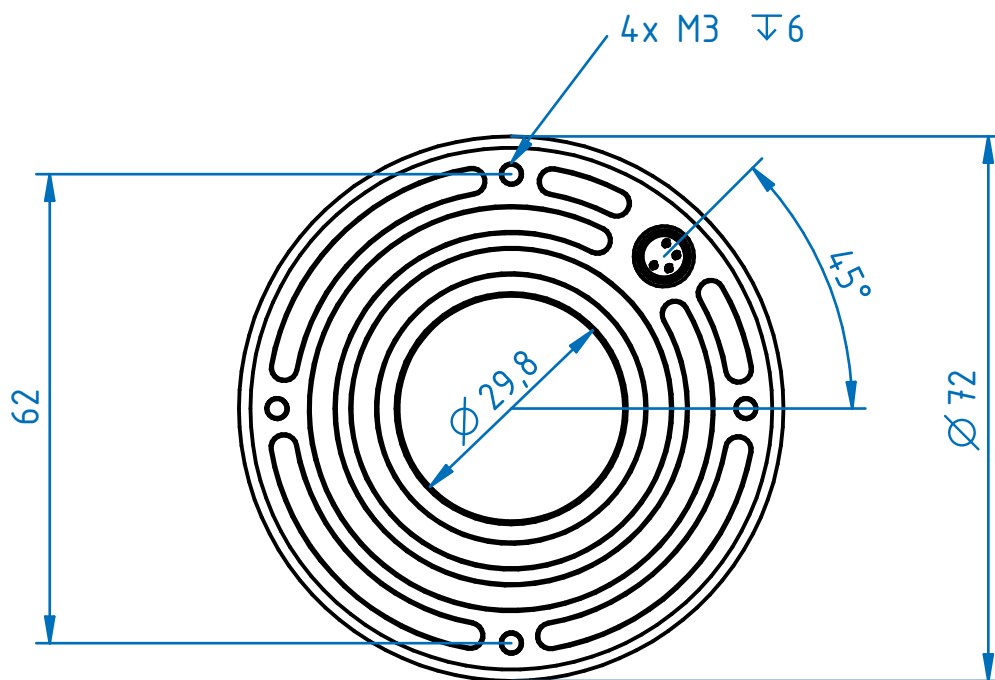

±0,120 $\frac{X}{X}$

1,6 (✓)

Formát | Format

A4

Měřítko | Scale

1 : 1

Kategorie | Category

KRUHOVÁ SVĚTLA | RING LIGHT

Model | Model

RL-65

 **SmartView**

Číslo výkresu | Drawing Number

11-065-00