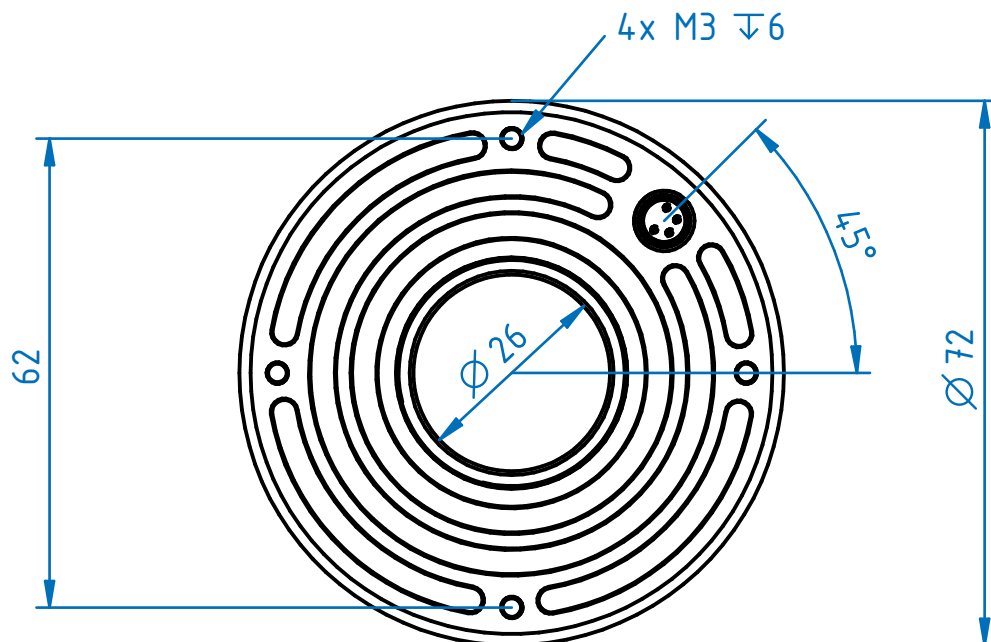

±0,120 $\frac{X}{X}$

1,6 (✓)

Formát | Format

A4

Měřítko | Scale

1 : 1

Kategorie | Category

KRUHOVÁ SVĚTLA | RING LIGHT

Model | Model

RL-65-M30.5

 **SmartView**

Číslo výkresu | Drawing Number

11-065-00