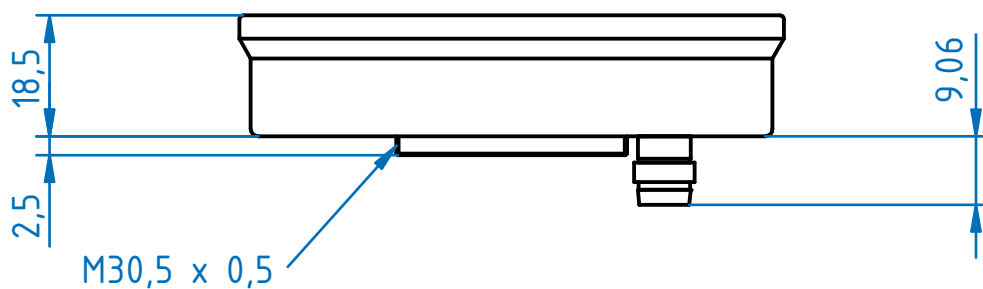

±0,120 $\frac{X}{X}$

1,6 (✓)

Formát | Format

A4

Měřítko | Scale

1 : 1

Kategorie | Category

KRUHOVÁ SVĚTLA | RING LIGHT

Model | Model

RL-65-M30.5

 **SmartView**

Číslo výkresu | Drawing Number

11-065-00