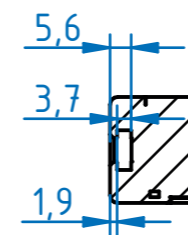

ŘEZ A-A

Remove M3 flathead screw to access brightness setting trimmer.

Formát | Format

**A3**

Měřítko | Scale

**1 : 2**

Kategorie | Category

**VÝKONNÁ SVĚTLA PRO DEFECTOSKOPII | DEFECTOSCOPY LIGHTS**