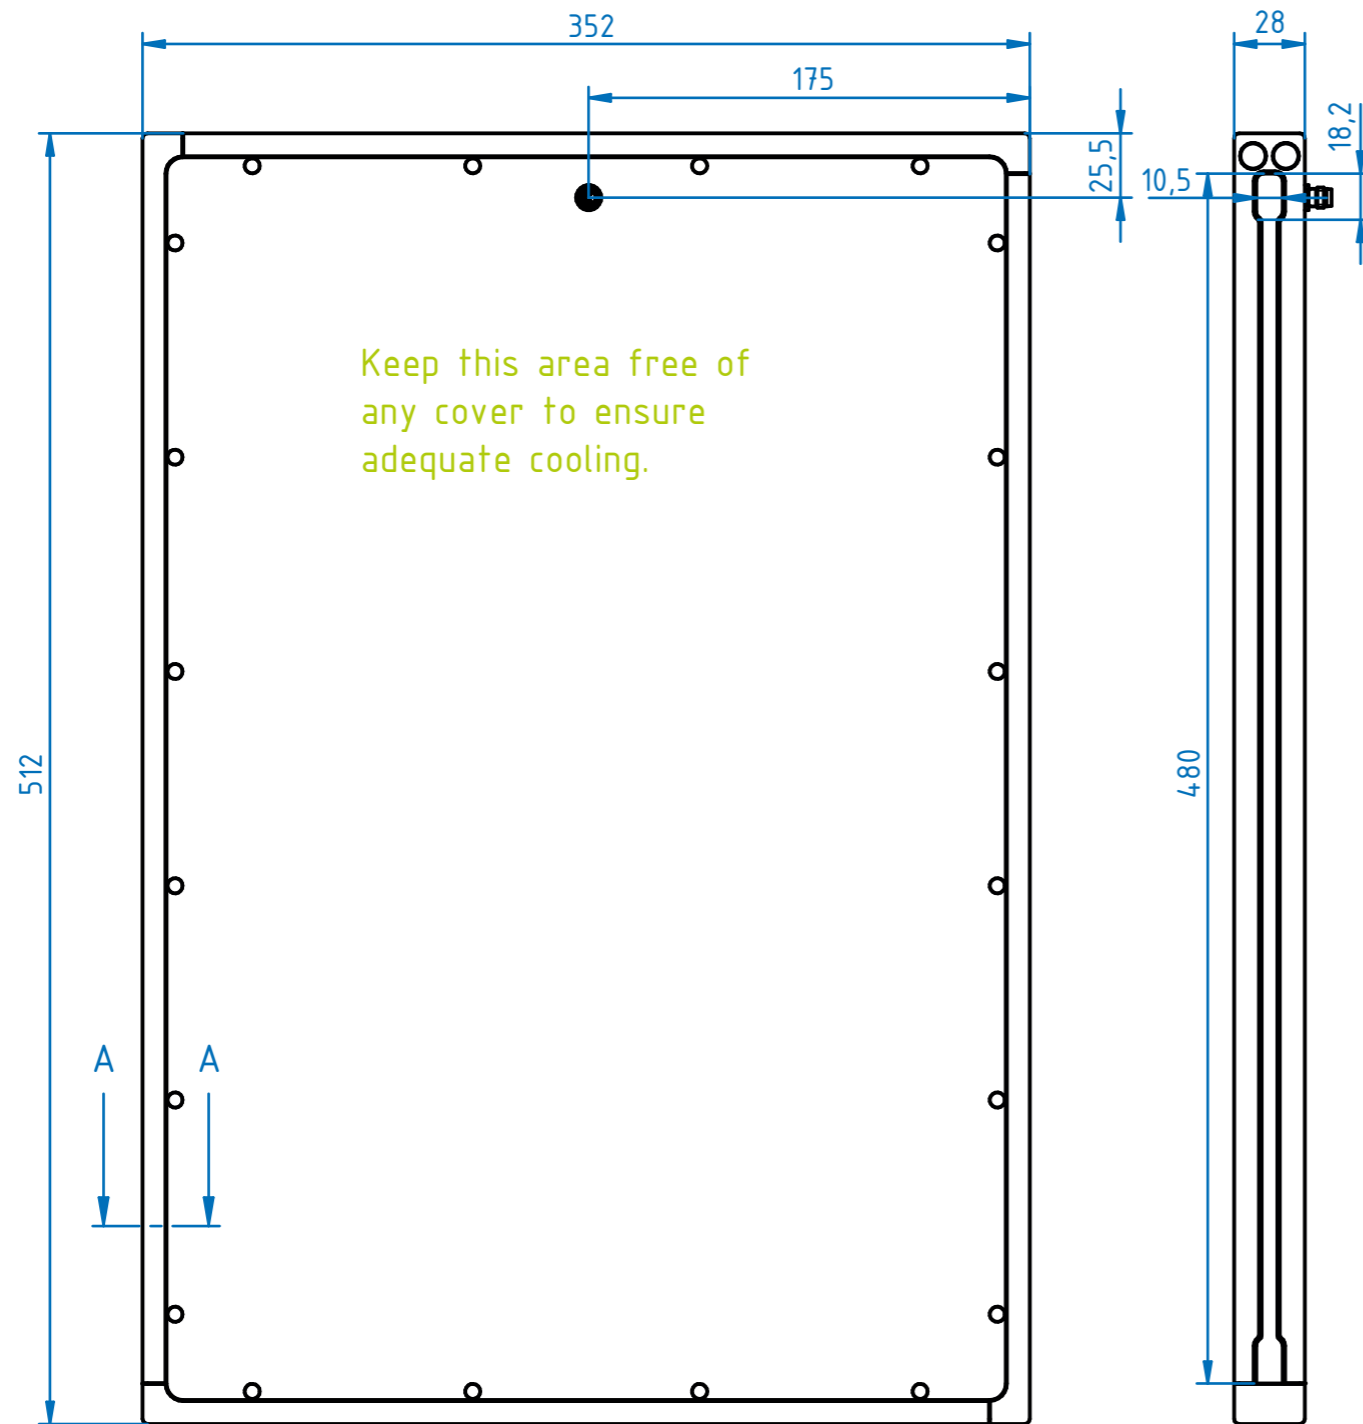

4H12 +0,120
0,000

6,3 (✓)

Formát | Format

A3

Měřítko | Scale

1 : 3

Kategorie | Category

VÝKONNÁ PLOCHÁ SVĚTLA | FLAT LIGHT

Model | Model

FLNO-480x320

 **SmartView**

Číslo výkresu | Drawing Number

22-480x320