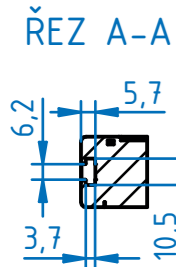

4H12 +0,120
0,000

6,3 (✓)

Formát | Format

A3

Měřítko | Scale

1 : 3

Kategorie | Category

VÝKONNÁ PLOCHÁ SVĚTLA | FLAT LIGHT

Model | Model

FLNO-480x320

 **SmartView**

Číslo výkresu | Drawing Number

22-480x320