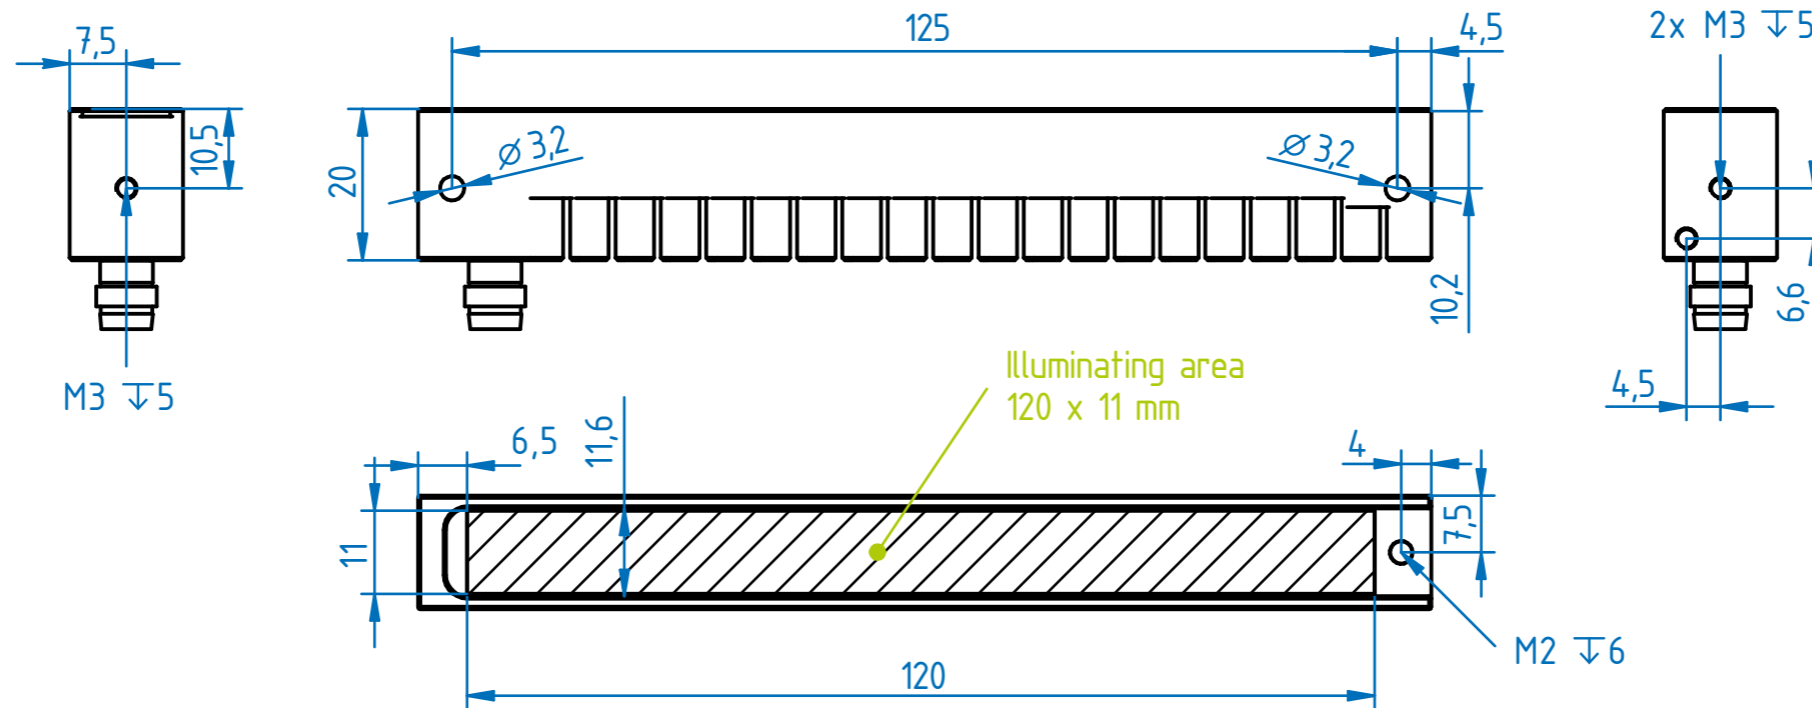

Do not obstruct airflow around heatsink to ensure optimal performance and service life.

Formát | Format

**A3**

Měřítko | Scale

**1 : 1**

Kategorie | Category

**PRUHOVÁ SVĚTLA | BAR LIGHT**

Model | Model

**LL2-120**

 **SmartView**

Číslo výkresu | Drawing Number

**10-120-20**